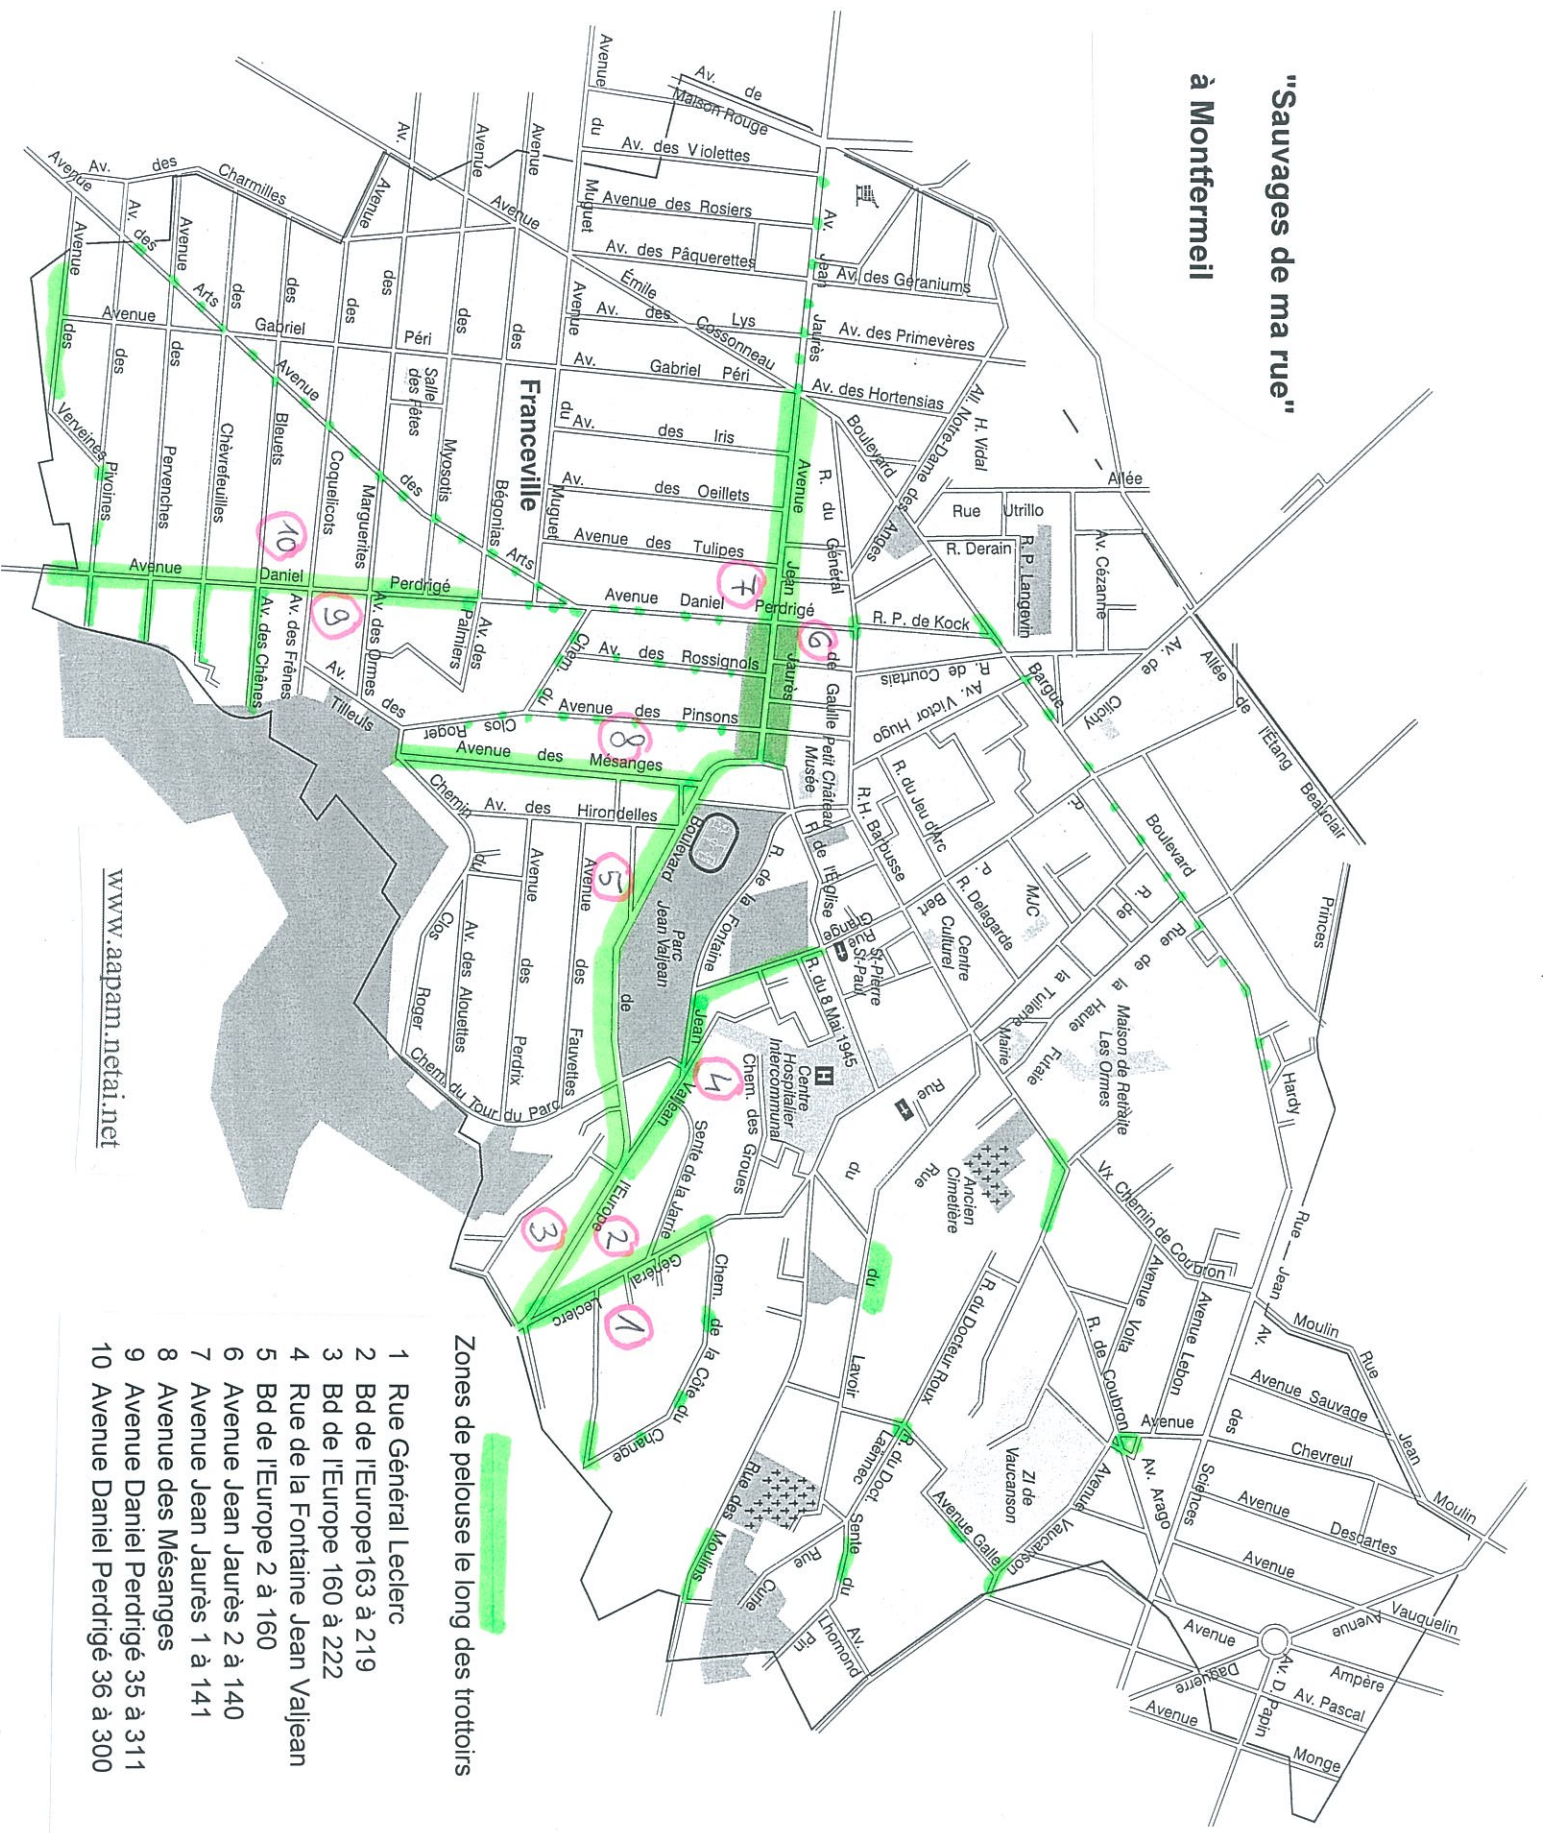

"Sauvages de ma rue" à Montfermeil

Zones de pelouse le long des trottoirs

- 1 Rue Général Leclerc
- 2 Bd de l'Europe 163 à 219
- 3 Bd de l'Europe 160 à 222
- 4 Rue de la Fontaine Jean Valjean
- 5 Bd de l'Europe 2 à 160
- 6 Avenue Jean Jaurès 2 à 140
- 7 Avenue Jean Jaurès 1 à 141
- 8 Avenue des Mésanges
- 9 Avenue Daniel Perdrigé 35 à 311
- 10 Avenue Daniel Perdrigé 36 à 300